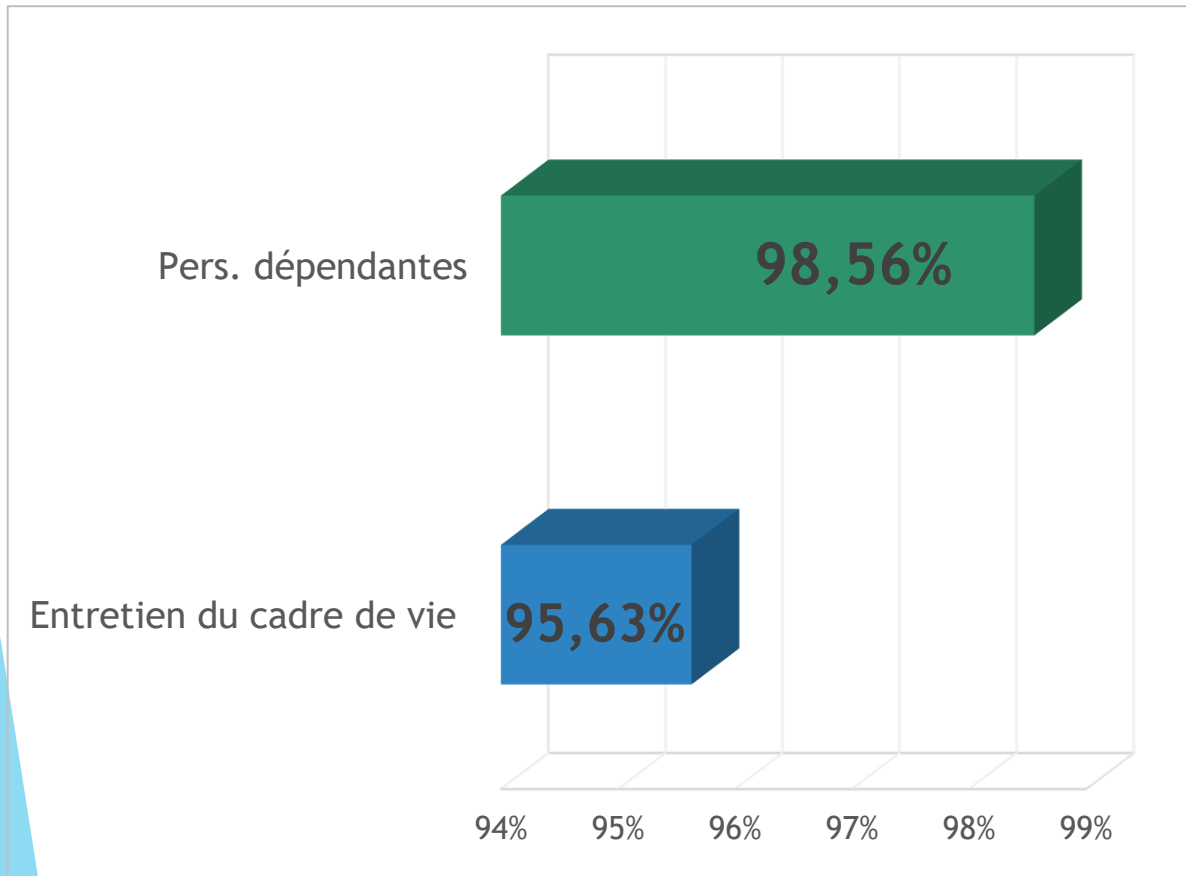

TAUX DE SATISFACTION SUR L'ANNEE 2022

Taux de satisfaction chaud

Taux de satisfaction à froid

100 % de satisfaction

- Personnes dépendantes

100 % de satisfaction

- Entretien du cadre de vie

TAUX DE SATISFACTION A CHAUD SUR L'ANNEE 2021

Entretien du
cadre de vie
100 %

Pers.
Dépendantes
98,21 %

Coordinatrice
98,44 %

Tx de satisfaction
GLOBAL 2021
98,66 %

Formation sur des postes d'encadrement

TAUX DE SATISFACTION A FROID

2021

2022